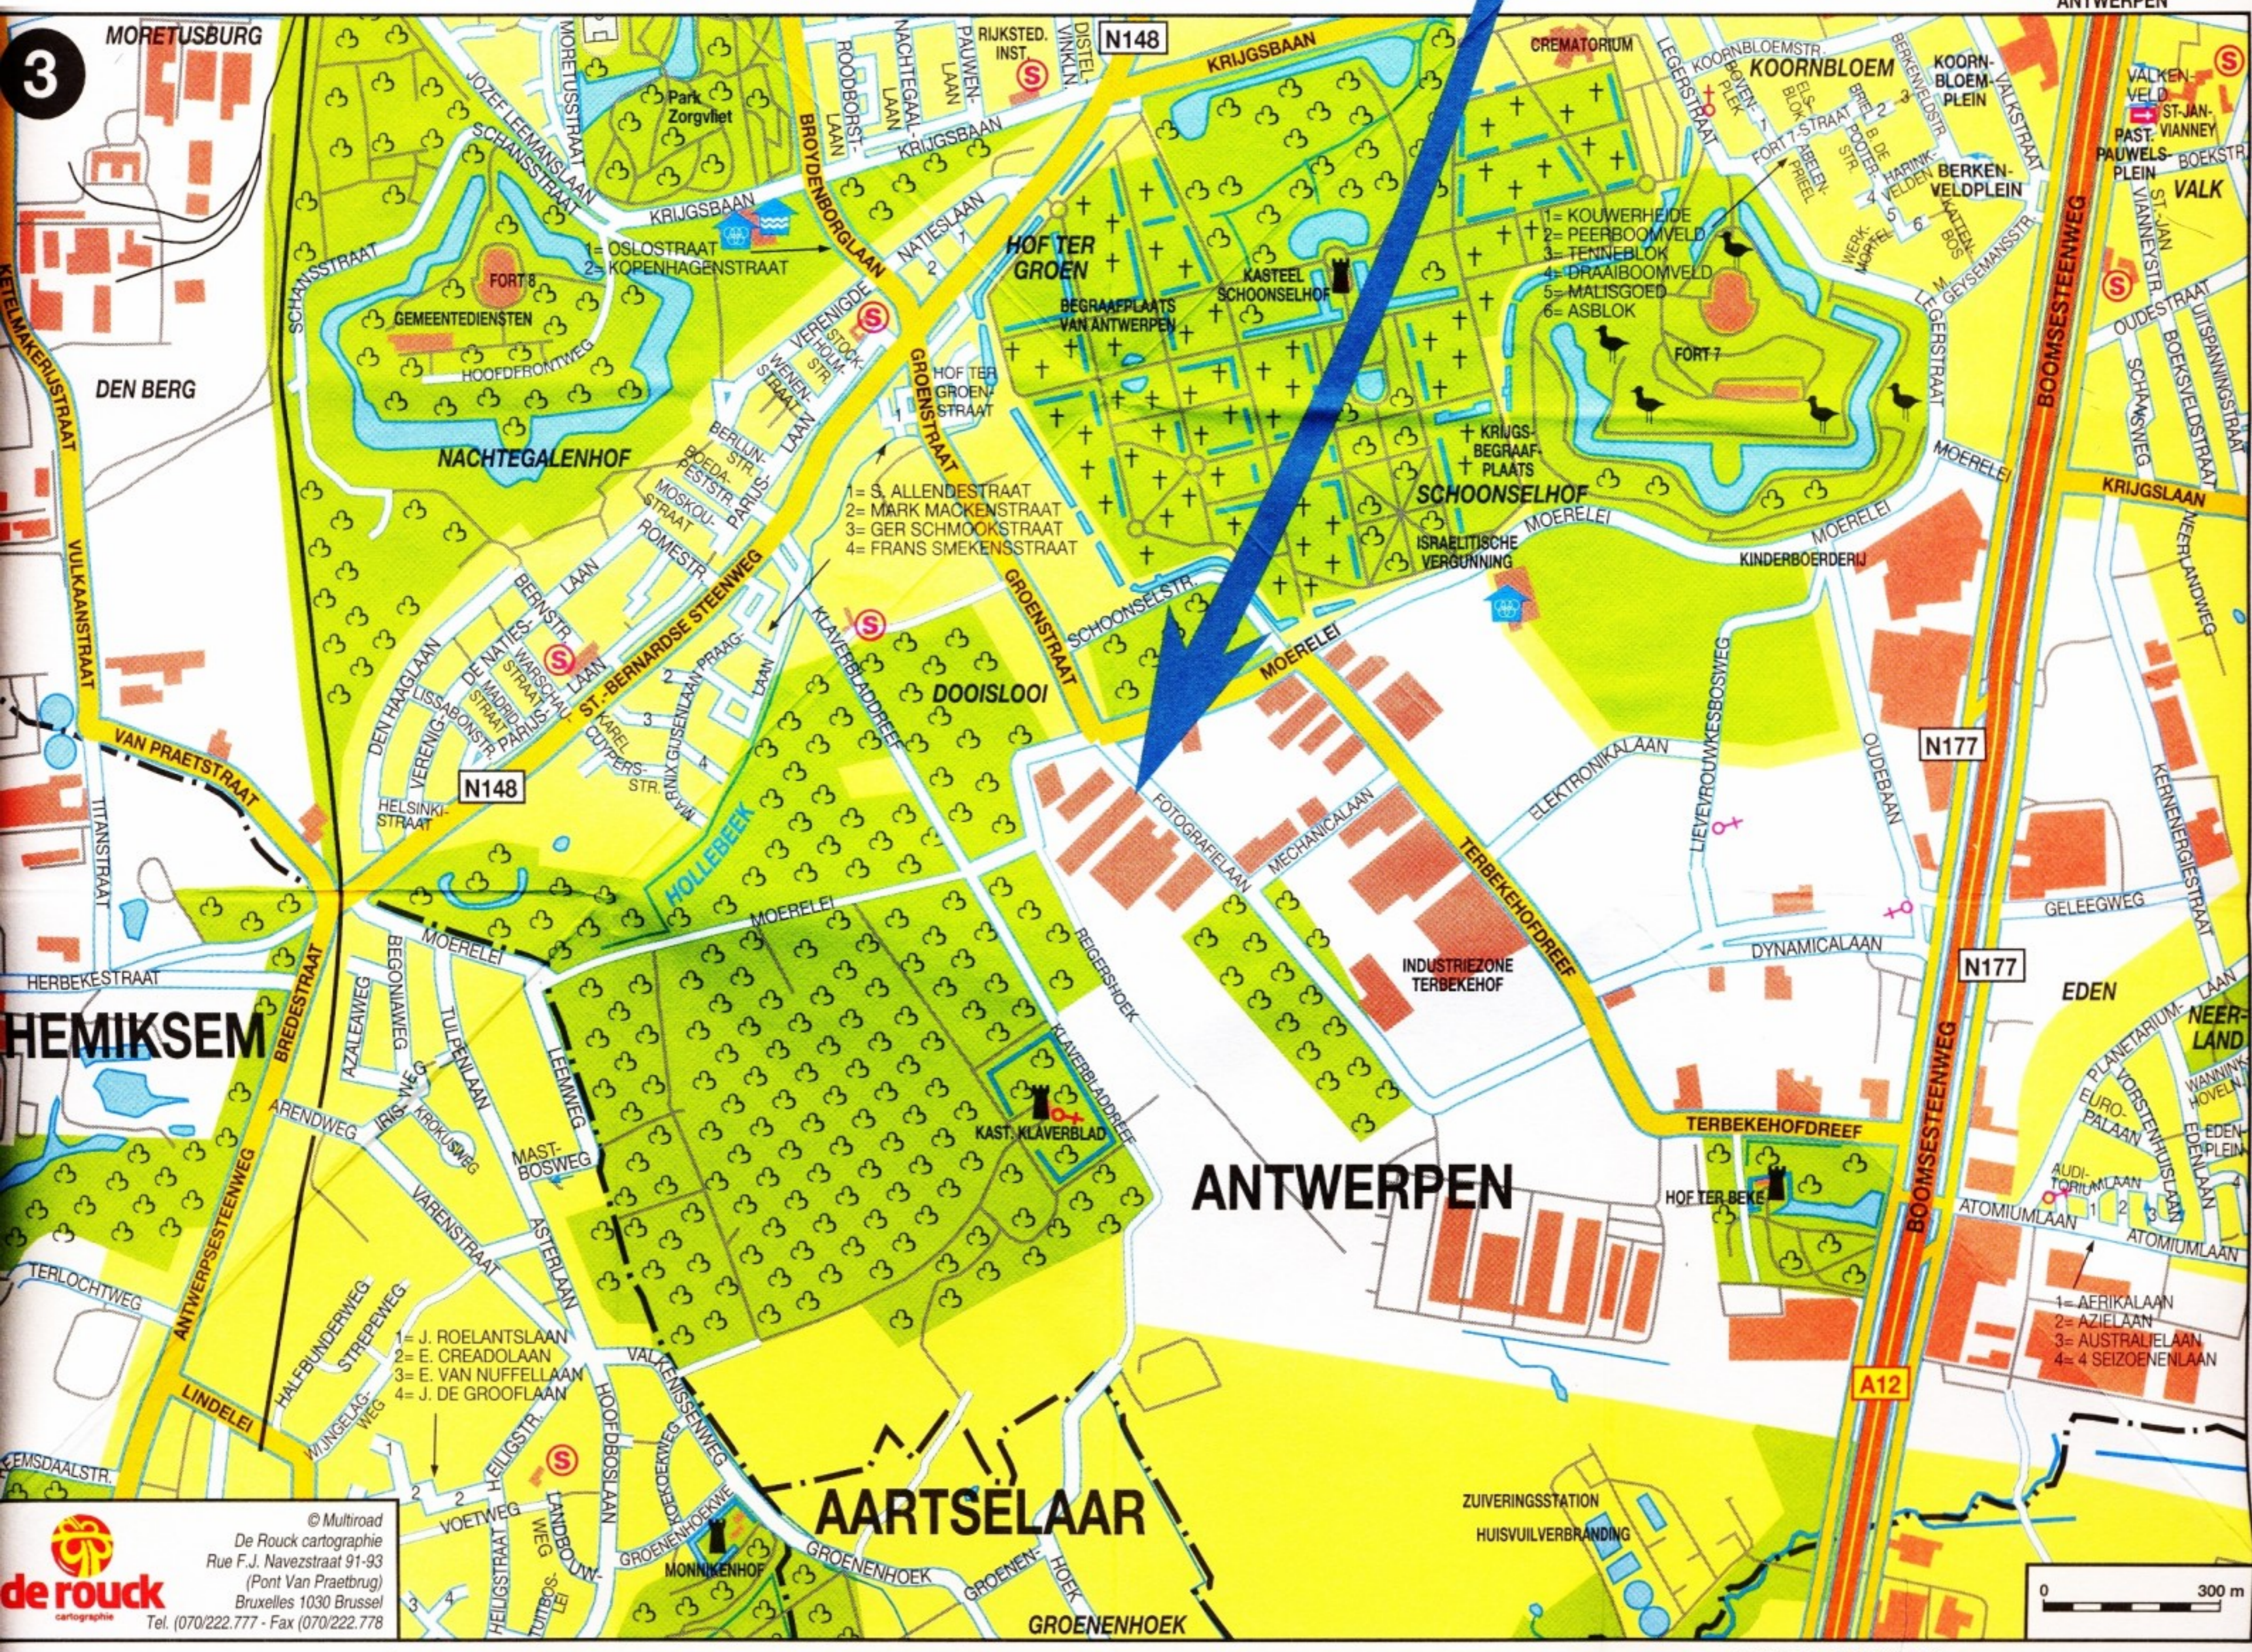

**TOYOTA**

TOYOTA MATERIAL HANDLING BELGIUM

**1**

**2**

**3**

  
© Multiroad  
De Rouck cartographie  
Rue F.J. Navezstraat 91-93  
(Pont Van Praetbrug)  
Bruxelles 1030 Brussel  
Tel. (070)222.777 - Fax (070)222.778